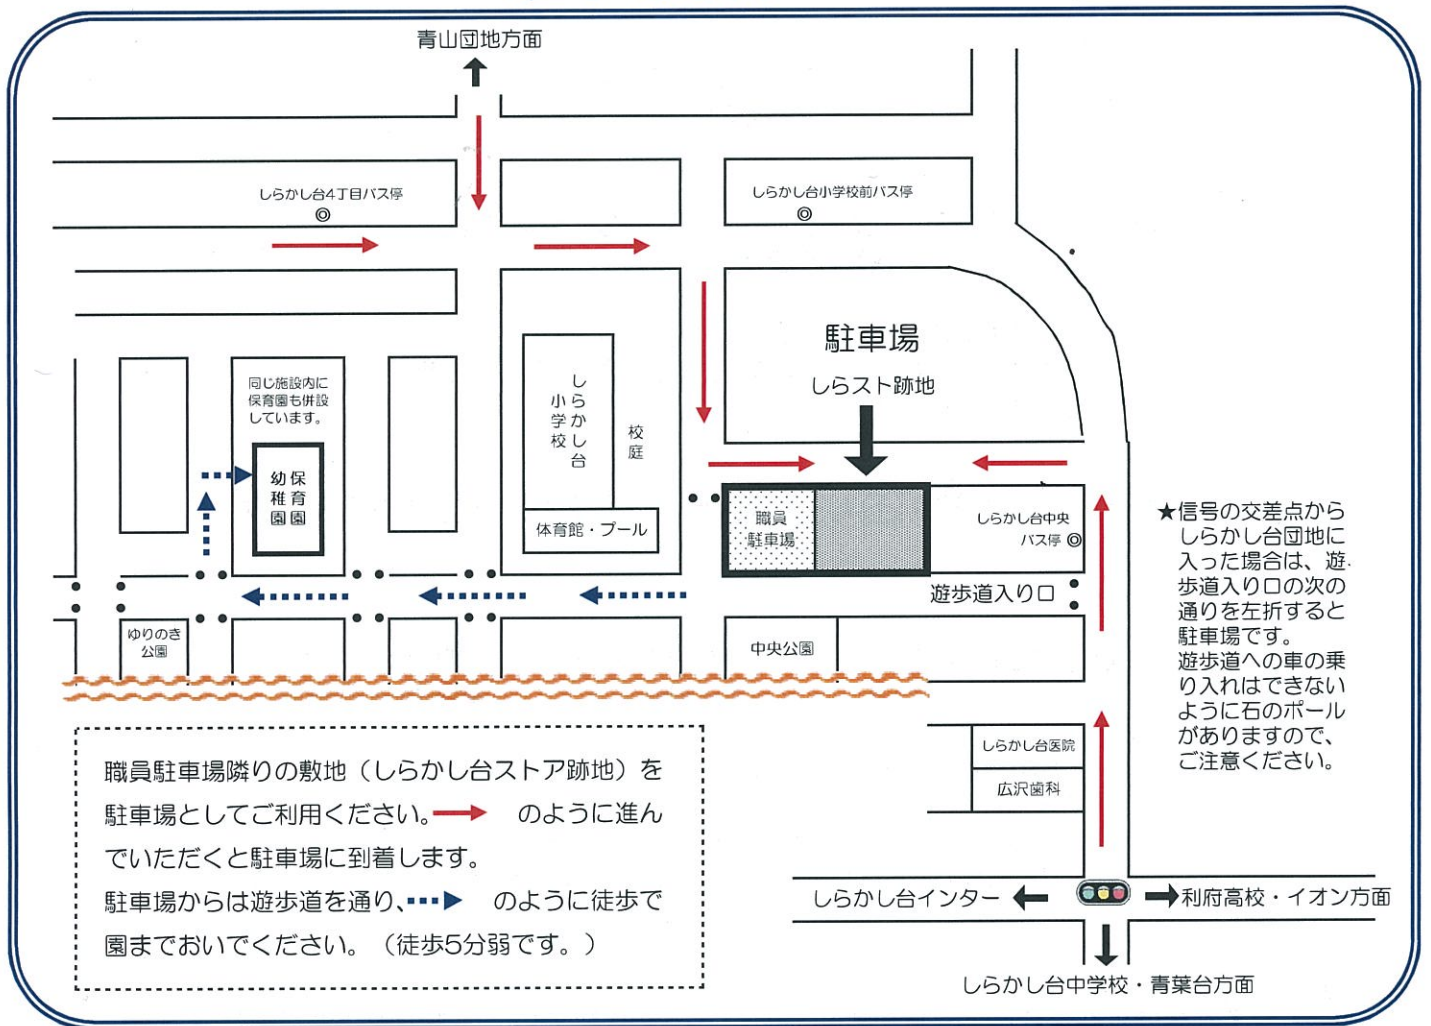

駐車場案内

職員駐車場隣の敷地（しらかし台ストア跡地）を駐車場としてご利用ください。→ のように進んでいただくと駐車場に到着します。駐車場からは遊歩道を通り、... のように徒歩で園までおいでください。（徒歩5分弱です。）